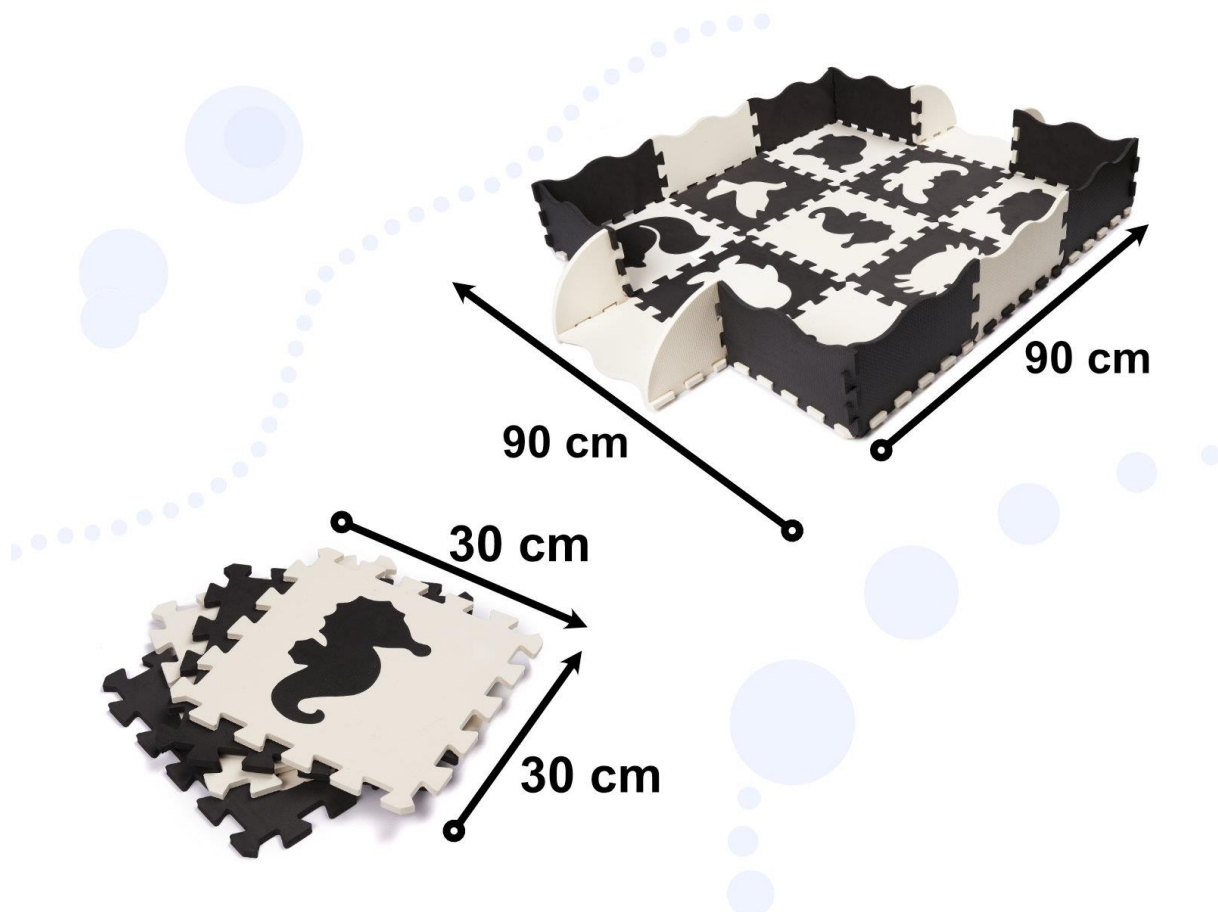

INSTRUKCJA OBSŁUGI

PUZZLE PIANKOWE MATA DLA DZIECI

25EL. CZARNO-BIAŁE

Opis produktu

1. Puzzle są proste w montażu.
2. Miękka pianka idealnie nadaje się do ochrony dziecka przed upadaniem.
3. Pianka jest ciepła w dotyku i dobrze izoluje, dzięki czemu oddzieli dziecko od chłodnej podłogi.
4. Każdy wyjmowany środek puzzla jest w innym kształcie, dzięki czemu idealnie sprawdzają się w nauce rozróżniania i dopasowywania kształtów.
5. Antypoślizgowa powierzchnia zadba o komfort i bezpieczeństwo malucha.
6. Wodoodporność pozwoli na łatwe czyszczenie, oraz zabezpieczy przed zniszczeniem.
7. Zestaw posiada dwie funkcje, może być wykorzystany jako mata lub kojec, który pozwoli oddzielić strefę zabawy od reszty pomieszczenia.
8. Różne zestawy puzzli pasują do siebie, dzięki czemu możliwe jest ciągle rozbudowywanie maty, wraz z rosnącymi potrzebami dziecka.

Zawartość zestawu:

- 9 sztuk puzzli z wyjmowanymi zwierzątkami
- 16 sztuk ramek (12 obrzeży i 4 ramki wyjścia z kojca)
- Torba do przechowywania puzzli

Dane techniczne:

- Ilość elementów: 25
- Tworzywo: pianka EVA
- Kolory: szary, ecru
- Antypoślizgowa powierzchnia: Tak
- Wymiary jednego puzzla: 30 x 30 x 1 cm
- Wymiary całej maty: 114 x 114 x 1 cm
- Wymiary kojca: 90 x 90 x 16 cm
- Wymiary opakowania: 30 x 30 x 16 cm