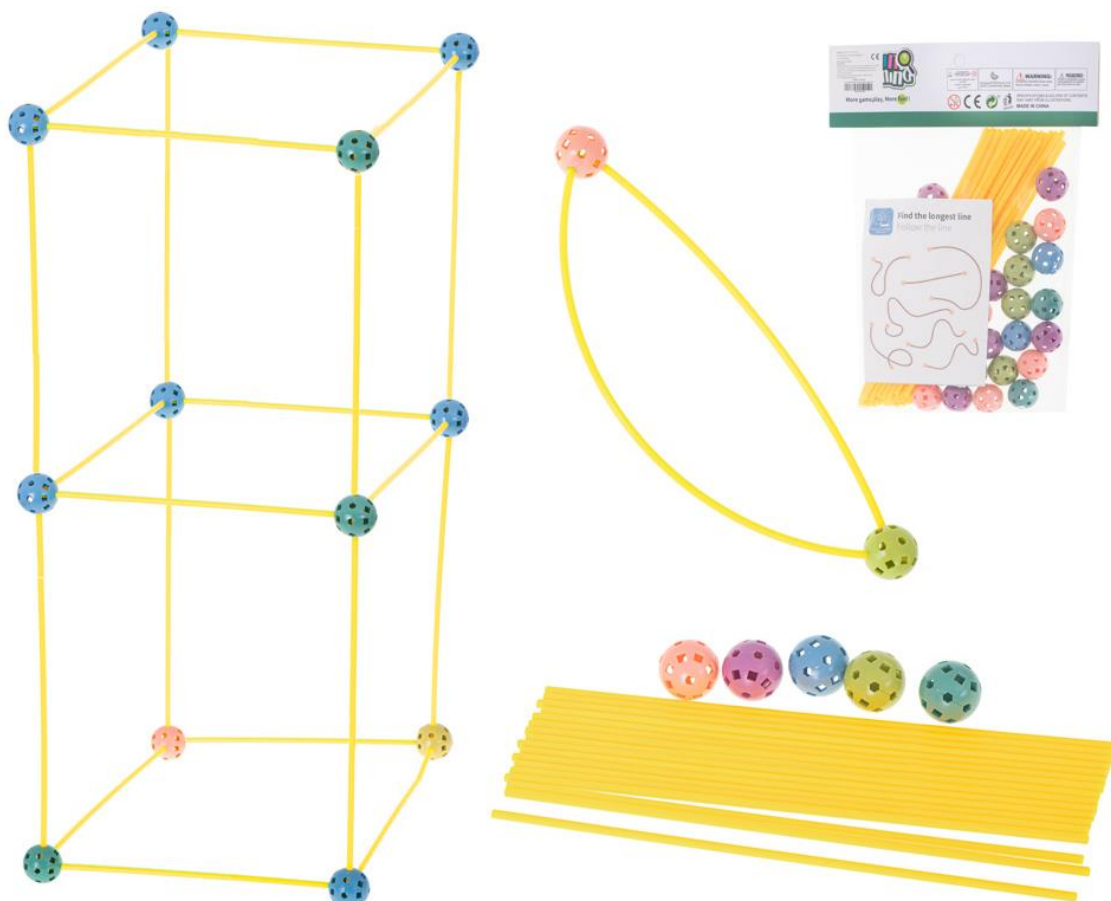

INSTRUKCJA OBSŁUGI

KLOCKI KONSTRUKCYJNE RURKI BAZA NAMIOT DOMEK 75 EL.

PARAMETRY TECHNICZNE

- Wiek dziecka: 3+
- Długość rurki: około 28 cm
- Wymiary opakowania: 33 cm x 22 cm x 4 cm

Zawartość zestawu:

- 51 żółtych rurek
- 24 kule – łączniki

Cechy produktu:

- Wytrzymałe elementy pozwalają na wielokrotne budowanie i rozbieranie budowli.
- Łączniki pozwalają łączyć rurki pod wieloma różnymi kątami, dzięki czemu nie trzeba się martwić, że nie uda się zbudować wymarzonej konstrukcji.
- Kolorowe wzornictwo przyciągnie uwagę dzieci.

- Świetnie sprawdzą się jako idealna zabawa zarówno dla dzieci, jak i dorosłych.
- Pomogą rozwijać wyobraźnię przestrzenną i zmysł techniczny u dziecka.
- Układanie budowli wymaga dokładności, dzięki czemu dziecko będzie rozwijać skupienie i zdolności manualne.