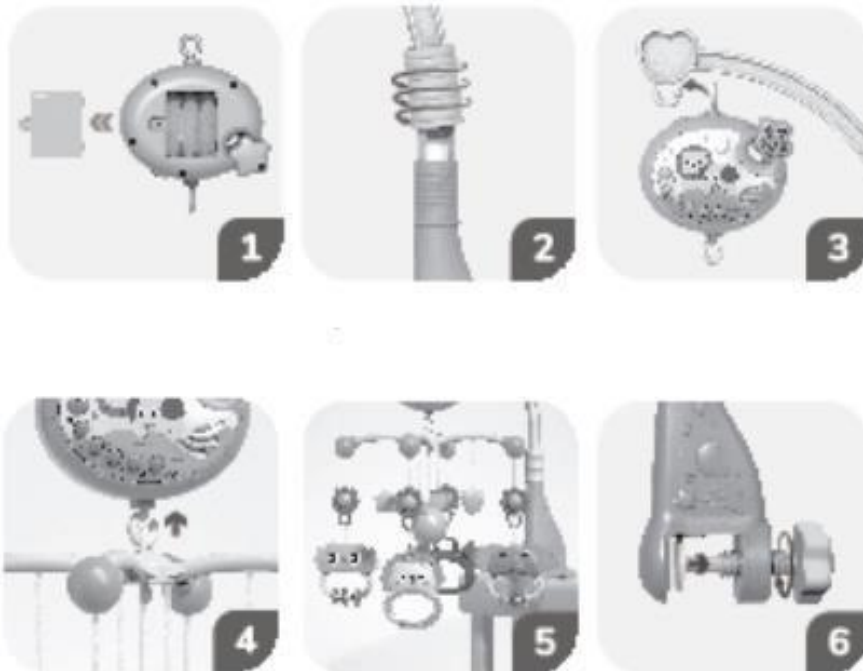

INSTRUKCJA OBSŁUGI

KARUZELA PROJEKT GWIAZD KOŁYSANKI RÓŻOWY + PILOT

ZAWARTOŚĆ ZESTAWU

- 1x karuzela
- 2x naklejki antypoślizgowe
- 1x pilot
- 1x pozytywka
- 1x podstawa z uchwytem
- Dekoracje (piłeczka, słoń, lew, krab, sowa)

FUNKCJE PRODUKTU

Włączanie i wyłączanie

Włączanie kołysanek (40 dostępnych)

Oświetlenie i wyświetlanie (krótkie przyciśnięcie służy do kontrolowania oświetlenia, a długie do kontrolowania wyświetlania)

Zwiększenie głośności

Pilot posiada dwie dodatkowe funkcje:

- Umożliwia wybór kołysanki poprzez naciśnięcie przycisku z cyfrą.
- Umożliwia odtwarzanie trzech dodatkowych piosenek.

Jeśli żadna akcja nie została wykonana w przeciągu ostatnich 5 minut, urządzenie przejdzie w tryb uśpienia.

INSTRUKCJA MONTAŻU

1. Włóż baterie. Aby to zrobić, należy:
 - Odkręcić śrubkę zabezpieczającą osłonę;
 - Zdjąć osłonę;
 - Włożyć 3 baterie AAA zgodnie z oznaczeniami biegunowości;
 - Zamknąć osłonę;
 - Dokręcić śrubkę zabezpieczającą osłonę.
2. Złóż podstawę z uchwytem.
3. Zawieś pozytywkę na końcu uchwyту.
4. Zawieś karuzelę na obrotowym haczyku znajdującym się na dole pozytywki.
5. Zawieś grzechotki na karuzeli.
6. Dokręć podstawę w docelowym miejscu. Aby poprawić trzymanie zacisku możesz wykorzystać dołączone do zestawu naklejki poślizgowe.