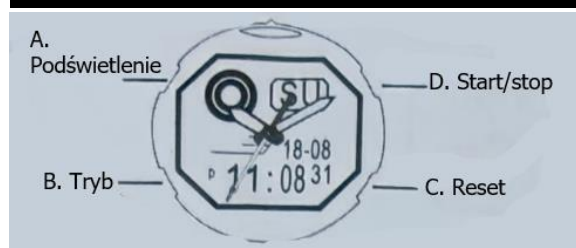

INSTRUKCJA OBSŁUGI

ZEGAREK MĘSKI MILITARNY

WODOODPORNY LED SMAEL CZARNY

PARAMETRY TECHNICZNE

- Wodoodporność: tak
- Zasilanie: bateria CR2025 (w zestawie)
- Średnica tarczy: 6 cm
- Maksymalna długość paska: 24 cm
- Szerokość paska: 22 mm

Wymiana baterii:

- Otwórz osłonę baterii.
- Włóż w gniazdo baterię CR2025 zgodnie z oznaczeniami biegunowości.
- Zamknij baterię i upewnij się, że jest odpowiednio zabezpieczona.

FUNKCJE PRODUKTU

- Chronograf
- Alarm
- Wyświetlanie daty
- Wodoodporność

Nie wolno wciskać przycisków, gdy zegarek znajduje się pod wodą.

OBSŁUGA

- Wciśnięcie przycisku A uruchomi podświetlenie zegarka na 3 sekundy.
- Przycisk B pozwala na zmianę trybu wyświetlania (kolejno: normalny, chronograf, alarm, ustawienie czasu)
- Podczas gdy działa tryb normalny, wciśnij B, aby uruchomić chronograf. Przycisk D służy do uruchomienia i zatrzymywania chronografu, a C do jego zresetowania.
- Aby uruchomić Alarm, należy dwukrotnie wcisnąć B. Wciśnięciu przycisku C pozwoli ustawić godzinę (przy użyciu D), a kolejne wciśnięcie C pozwoli ustawić minuty.